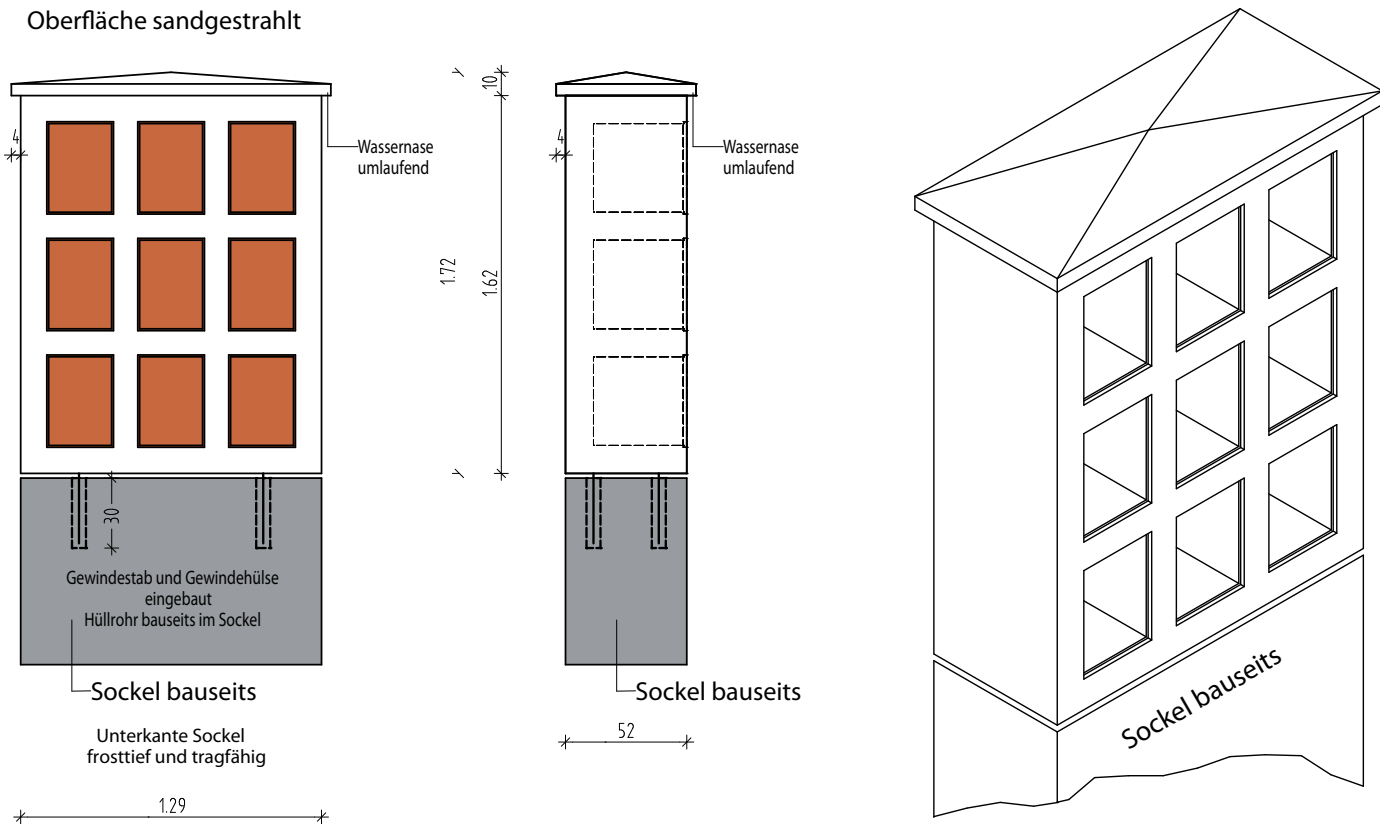

Wirtschaftlich & Flexibel

Urnenwände der Kaspar Röckelein KG

Edle Optik - Klassisches Design

Wirtschaftlich
Für jeden Friedhof geeignet
Individuelle Gestaltung
Flexibles Urnenwand-System
Verschlussplatten in Naturstein

Planung und Herstellung
Beratung direkt vor Ort

Ihr Partner für hochwertige Baustoffe und RÖWA-Massivhäuser

Kaspar Röckelein KG
Baustoffwerk und Hauptverwaltung
Kaspar-Röckelein-Str. 6
96193 Wachenroth
Telefon 09548 89-0
Telefax 09548 89-118
www.roeckelein.de
verkauf@roeckelein.de

Kaspar Röckelein KG
Baustoffwerk Ebing
Bamberger Str. 181
96179 Rattelsdorf
Telefon 09544 9490-0
Telefax 09544 9490-50
ebing@roeckelein.de

Kaspar Röckelein KG
Baustoffwerk Osterfeld
Meineweher Weg 9
06721 Osterfeld
Telefon 034422 50-0
Telefax 034422 50-259

Baustoffwerk Altendorf
K. Röckelein GmbH & Co. KG
Röckeleinplatz 1
96146 Altendorf
Telefon 09545 9400-0
Telefax 09545 9400-15
altendorf@roeckelein.de